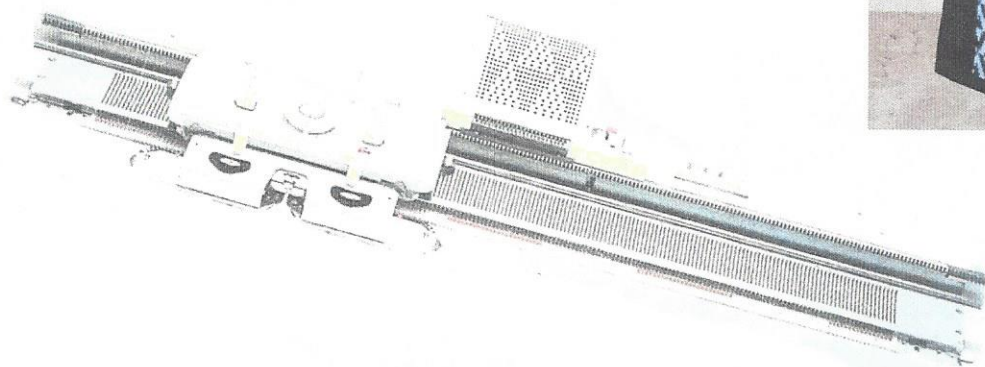

# SILVER REED

*Knitting Systems*

*SK 280 strikkemaskine med  
hulkort over 24 masker.  
Maskinen har 200 nåle med  
4,5 mm nåleafstand.*

**kr. 9975,-**

*Ribapparat SRP 60 N med 200 nåle, nåleafstand 4,5 mm*